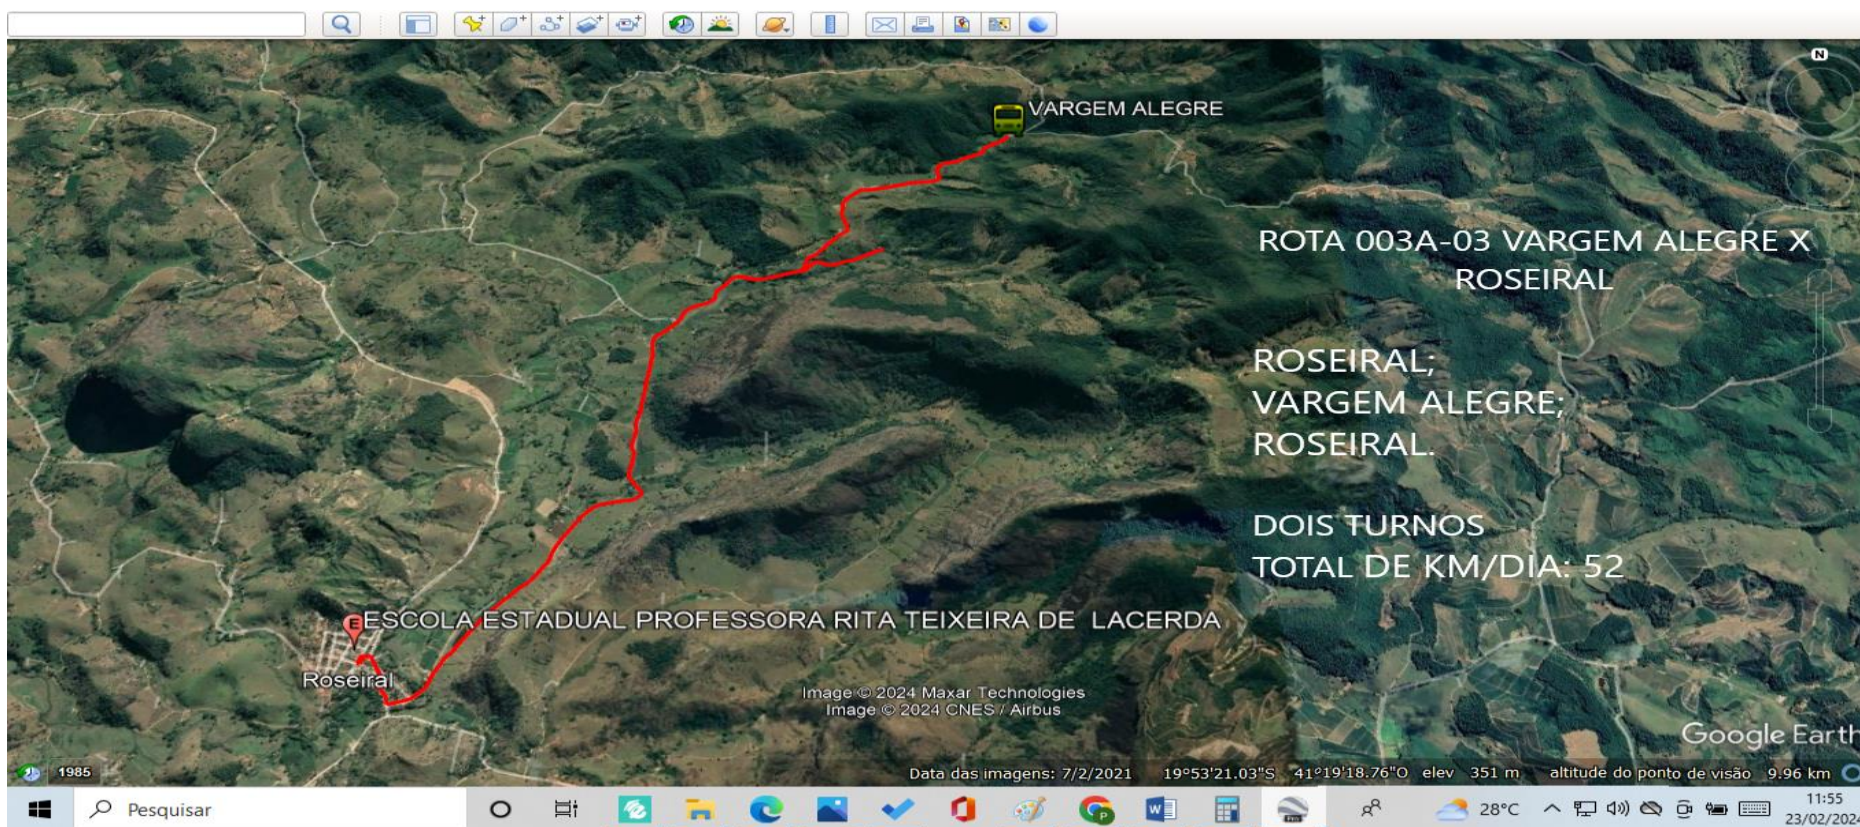

PREFEITURA MUNICIPAL DE MUTUM
SECRETARIA MUNICIPAL DE EDUCAÇÃO
CNPJ 18.348.086/0001-03

Praça Benedito Valadares nº 178 – Centro – Mutum – MG - CEP 36.955-000

www.mutum-mg.com.br - E-mail: prefeitura@mutumnet.com.br

Tel: (0xx33) 3312-1503 - Telefax (0xx33) 3312-1601

MAPA ROTA 003-03A VARGEM ALEGRE X ROSEIRAL