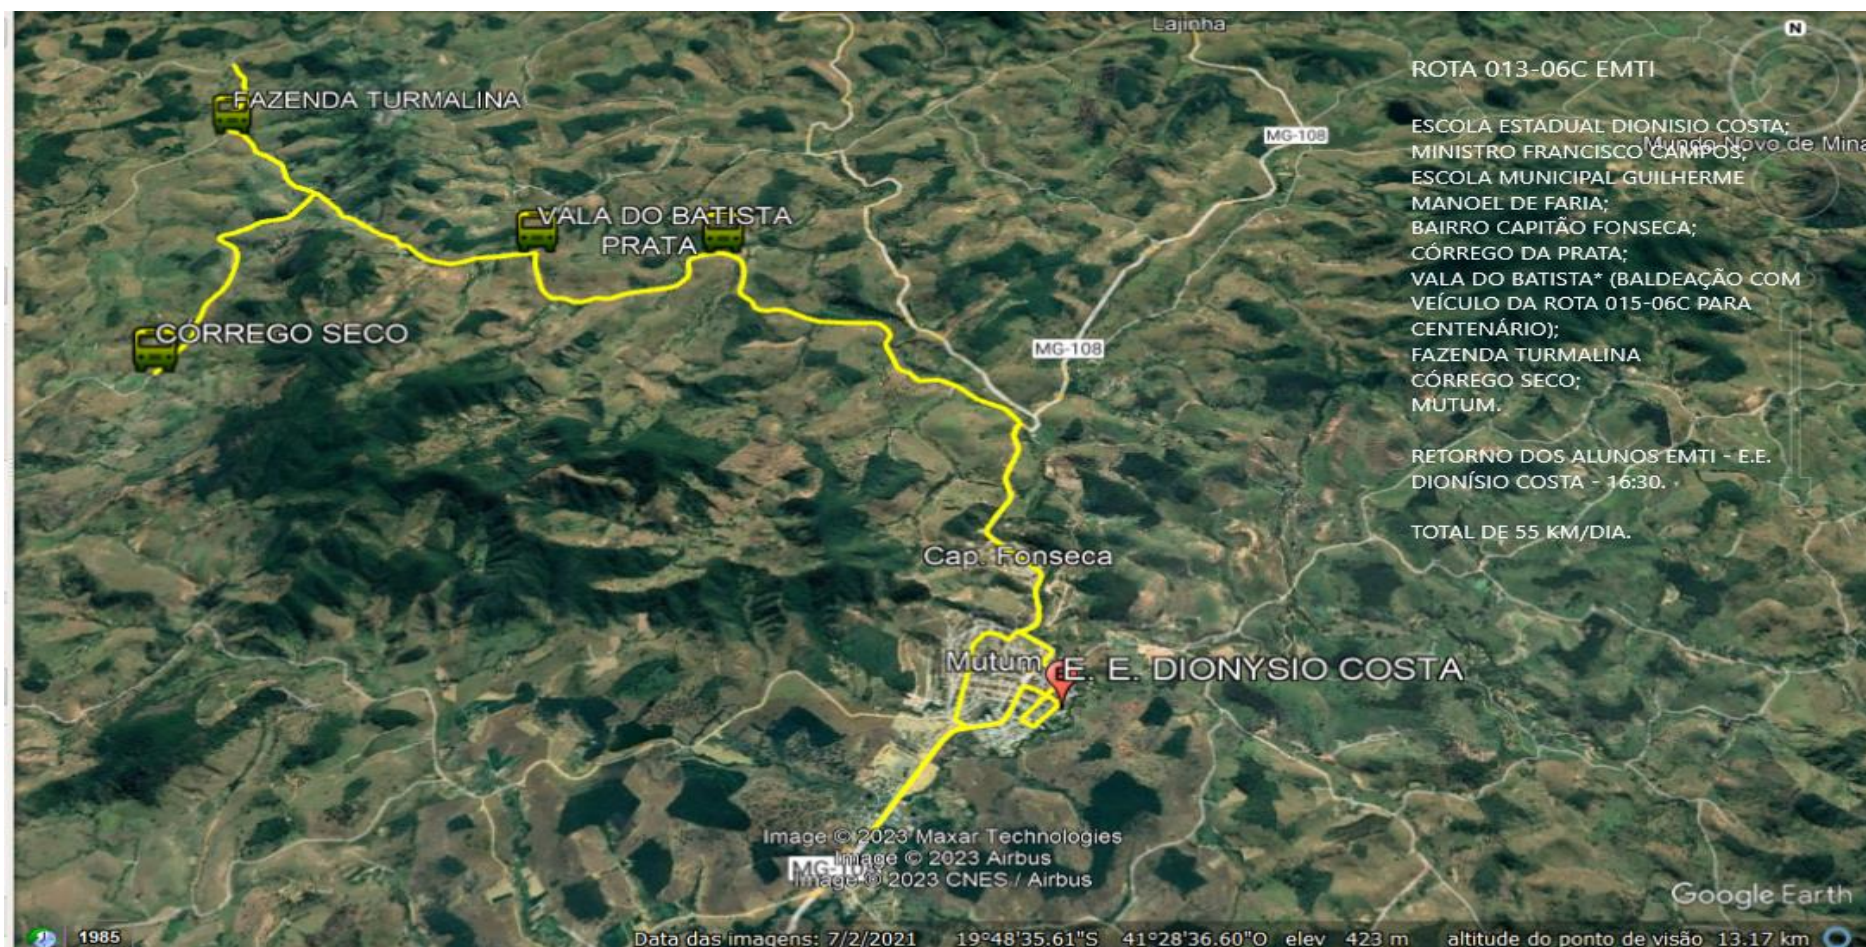

Praça Benedito Valadares nº 178 – Centro – Mutum – MG - CEP 36.955-000

www.mutum-mg.com.br - E-mail: prefeitura@mutumnet.com.br

Tel: (0xx33) 3312-1503 - Telefax (0xx33) 3312-1601

MAPA ROTA 013-06C CÓRREGO SECO - EMTI