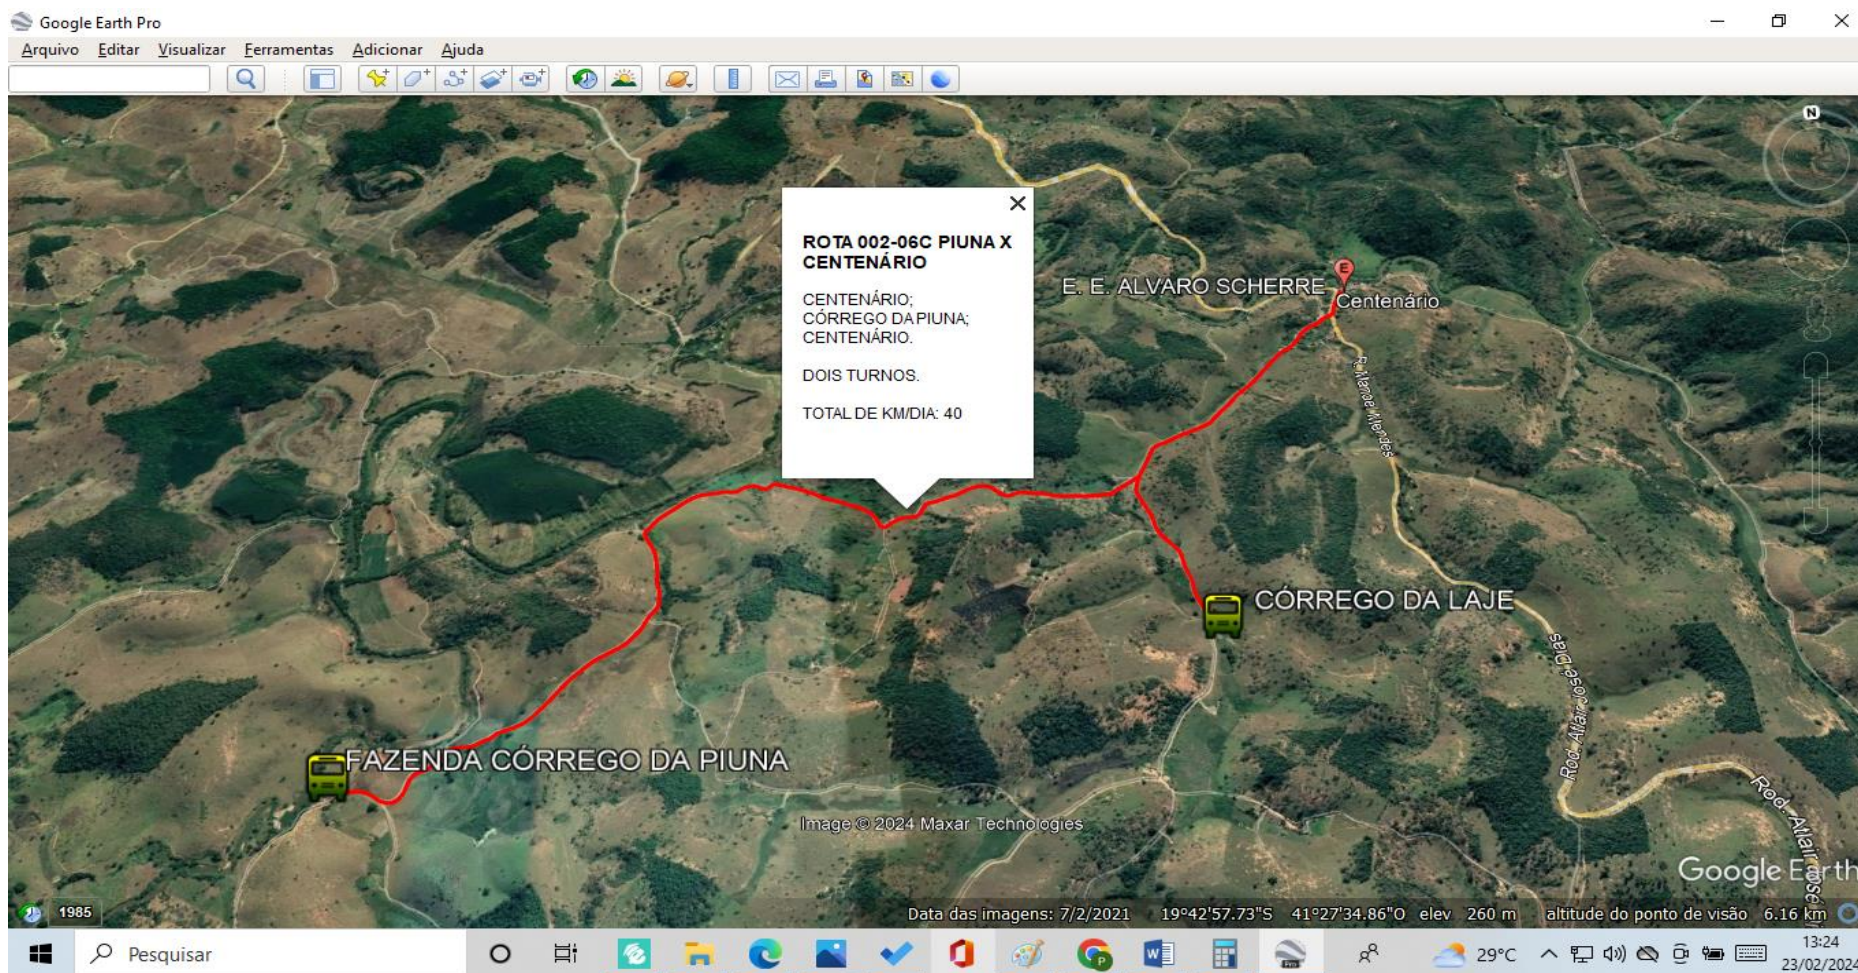

MAPA ROTA 002-06C PIUNA