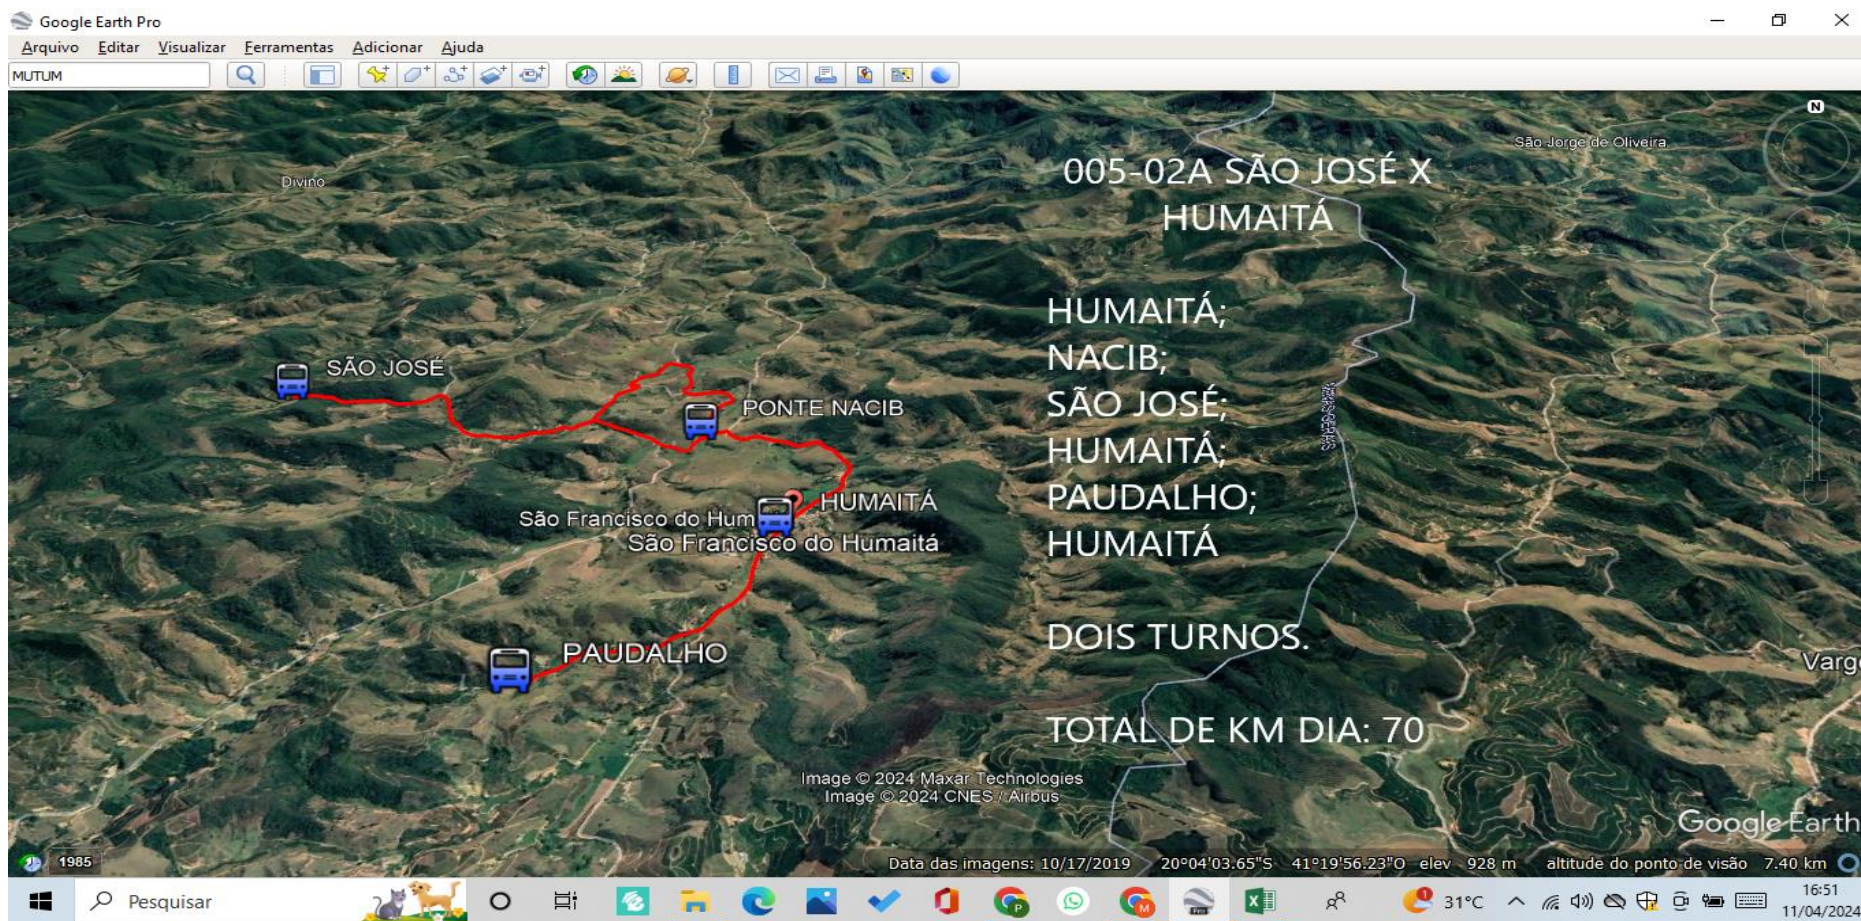

MAPA ROTA 005-02A SÃO JOSÉ X HUMAITÁ