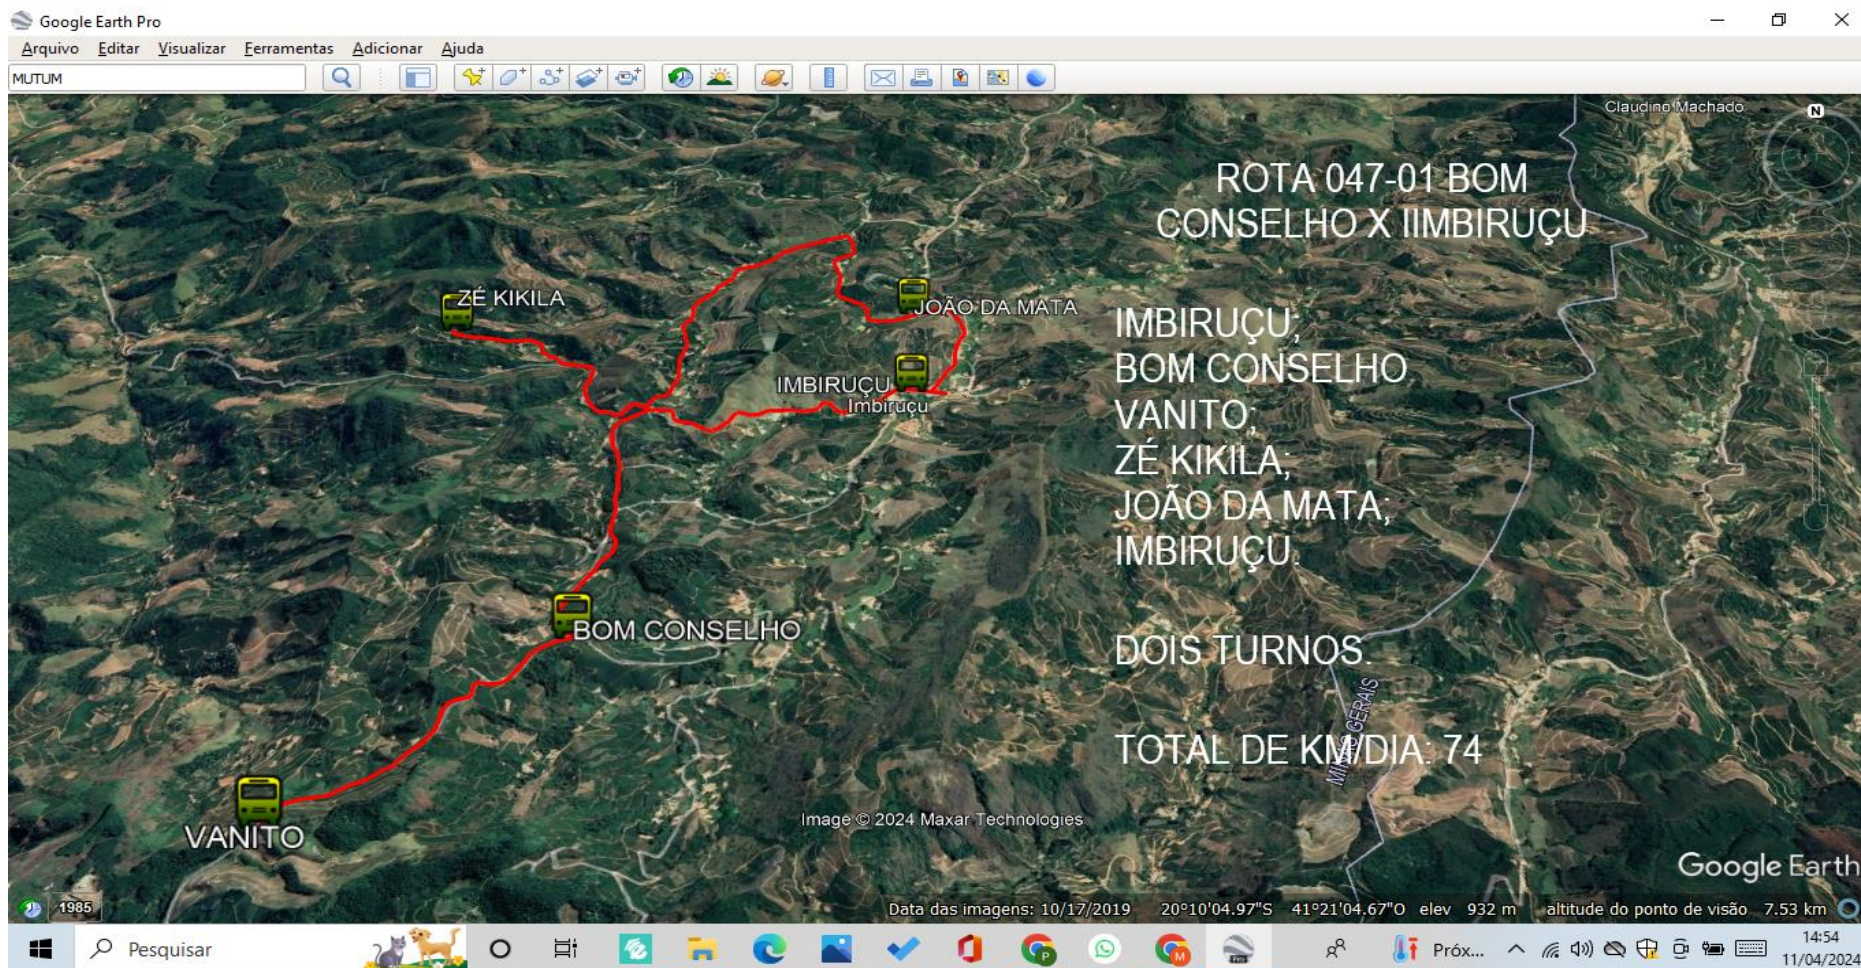

MAPA ROTA 047-01 BOM CONSELHO X IMBIRUÇU

MAPA ROTA 053-06A SANTA RITA X SÃO ROQUE