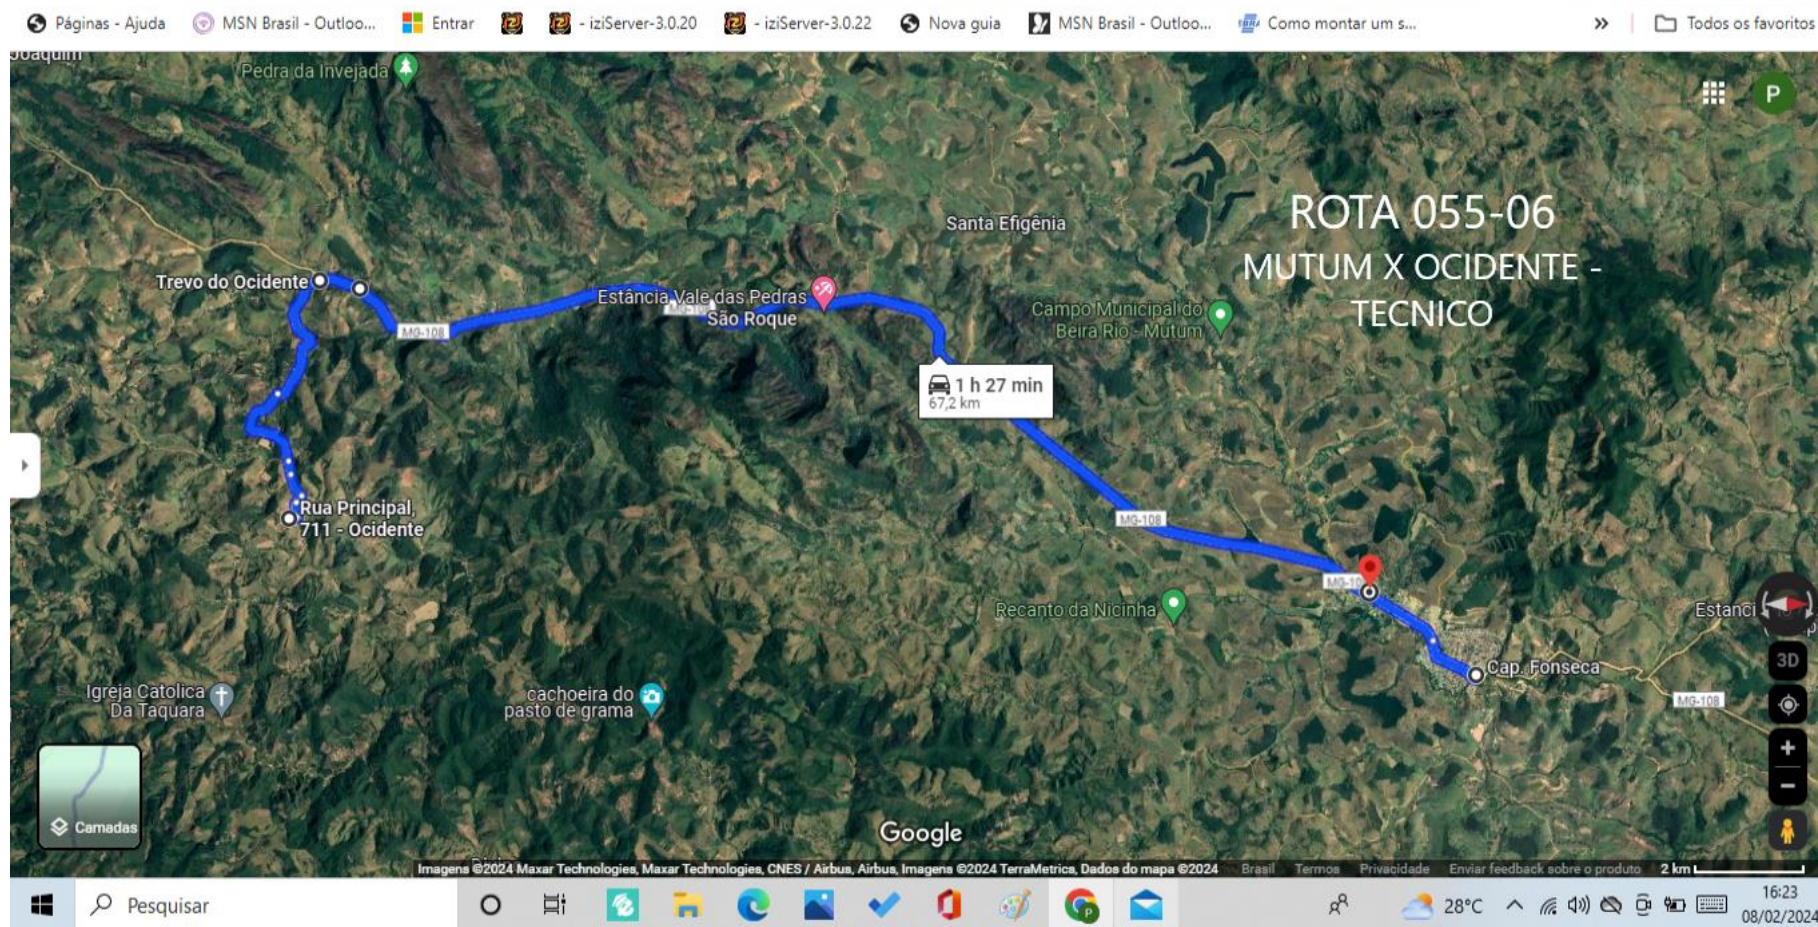

MAPA ROTA 055-06 MUTUM X OCIDENTE – TÉCNICO